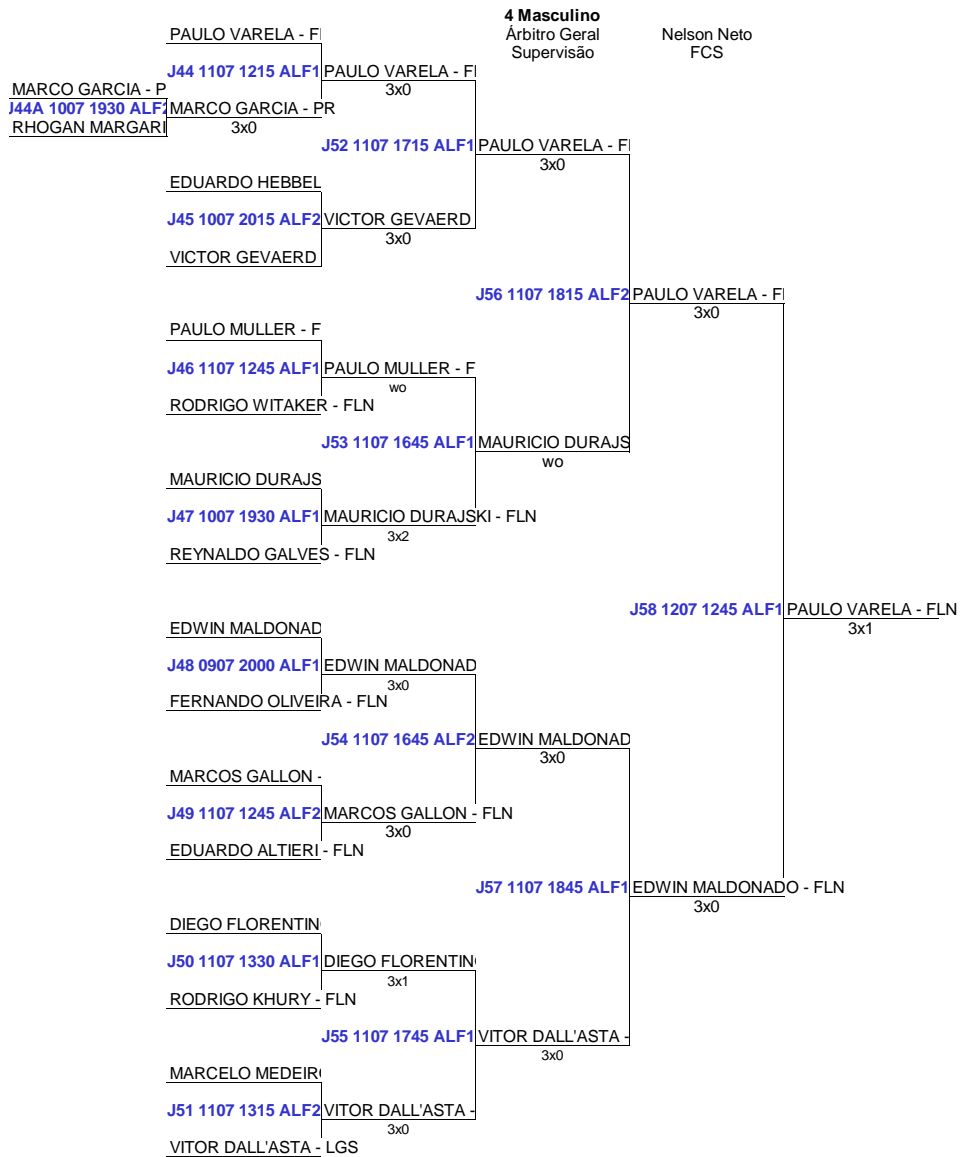

1 Masculino
Árbitro Geral
Supervisão

Nelson Neto
FCS

3 Masculino
Árbitro Geral
Supervisão

Nelson Neto
FCS

5 Masculino
Árbitro Geral
Supervisão

Nelson Neto
FCS

Principiante Masculino

Árbitro Geral
Supervisão

Nelson Neto
FCS

1 Feminino
Árbitro Geral
Supervisão

Nelson Neto
FCS

2 Feminino
Árbitro Geral
Supervisão

Nelson Neto
FCS

Principiante Feminino
Árbitro Geral
Supervisão

Nelson Neto
FCS

Juvenil
Árbitro Geral
Supervisão