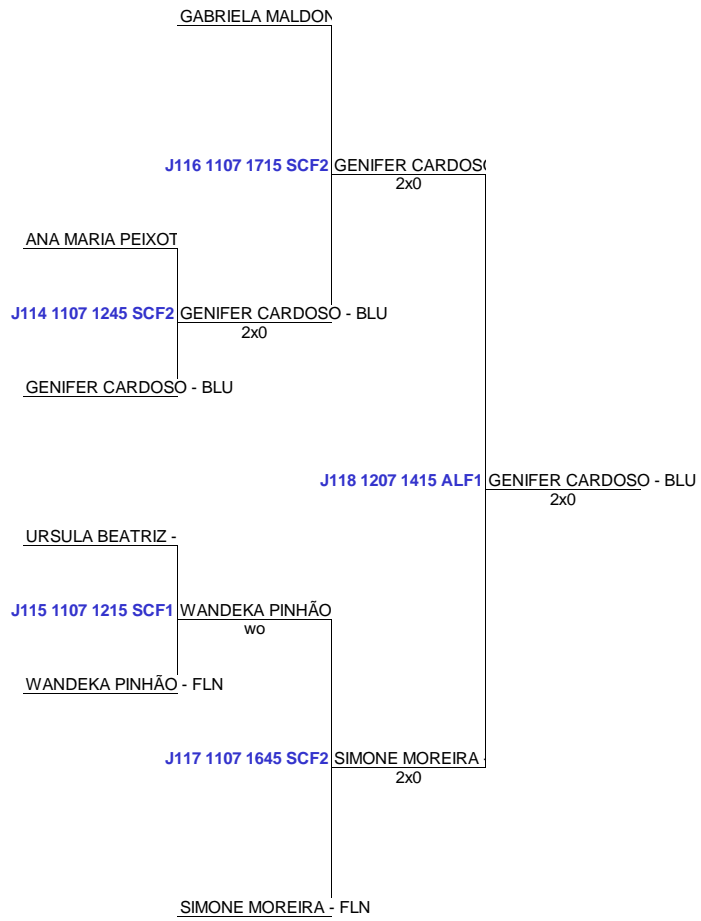

1 Masculino
Árbitro Geral
Supervisão

Nelson Neto
FCS

3 Masculino
Árbitro Geral
Supervisão

Nelson Neto
FCS

5 Masculino
Árbitro Geral
Supervisão

Nelson Neto
FCS

Principiante Masculino

Árbitro Geral
Supervisão

Nelson Neto
FCS

1 Feminino
Árbitro Geral
Supervisão

Nelson Neto
FCS

2 Feminino
Árbitro Geral
Supervisão

Nelson Neto
FCS

Principiante Feminino
Árbitro Geral
Supervisão

Nelson Neto
FCS

Juvenil
Árbitro Geral
Supervisão