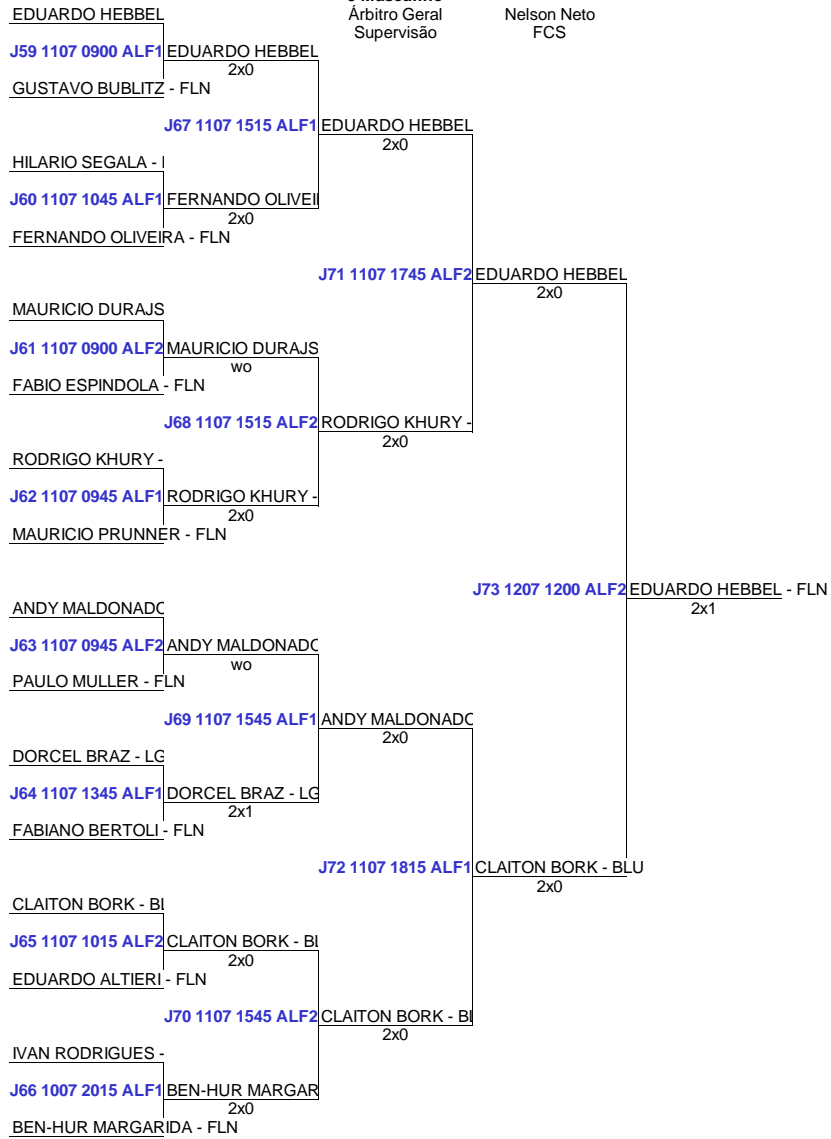

1 Masculino
Árbitro Geral
Supervisão

Nelson Neto
FCS

3 Masculino
Árbitro Geral
Supervisão

Nelson Neto
FCS

5 Masculino
Árbitro Geral
Supervisão

Nelson Neto
FCS

Principiante Masculino

Árbitro Geral
Supervisão

Nelson Neto
FCS

1 Feminino
Árbitro Geral
Supervisão

Nelson Neto
FCS

2 Feminino
Árbitro Geral
Supervisão

Nelson Neto
FCS

Principiante Feminino
Árbitro Geral
Supervisão

Nelson Neto
FCS

Juvenil
Árbitro Geral
Supervisão

Nelson Neto
FCS

Master 30 anos
Árbitro Geral
Supervisão

Nelson Neto
FCS

Master 35B anos
Árbitro Geral
Supervisão

Nelson Neto
FCS

Master 45
Árbitro Geral
Supervisão

Nelson Neto
FCS

Duplas
Árbitro Geral
Supervisão