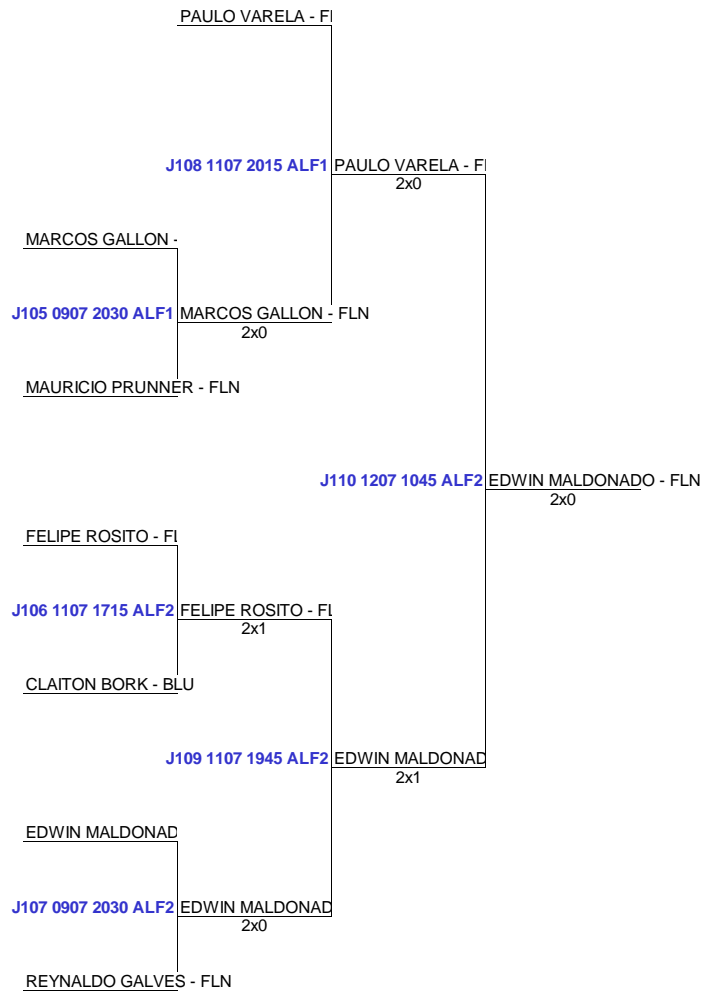

1 Masculino
Árbitro Geral
Supervisão

Nelson Neto
FCS

3 Masculino
Árbitro Geral
Supervisão

Nelson Neto
FCS

5 Masculino
Árbitro Geral
Supervisão

Nelson Neto
FCS

Principiante Masculino

Árbitro Geral
Supervisão

Nelson Neto
FCS

1 Feminino
Árbitro Geral
Supervisão

Nelson Neto
FCS

2 Feminino
Árbitro Geral
Supervisão

Nelson Neto
FCS

Principiante Feminino
Árbitro Geral
Supervisão

Nelson Neto
FCS

Juvenil
Árbitro Geral
Supervisão

Nelson Neto
FCS

Master 30 anos
Árbitro Geral
Supervisão

Nelson Neto
FCS

Master 35B anos
Árbitro Geral
Supervisão

Nelson Neto
FCS

Master 45
Árbitro Geral
Supervisão

Nelson Neto
FCS

Duplas
Árbitro Geral
Supervisão

Nelson Neto
FCS