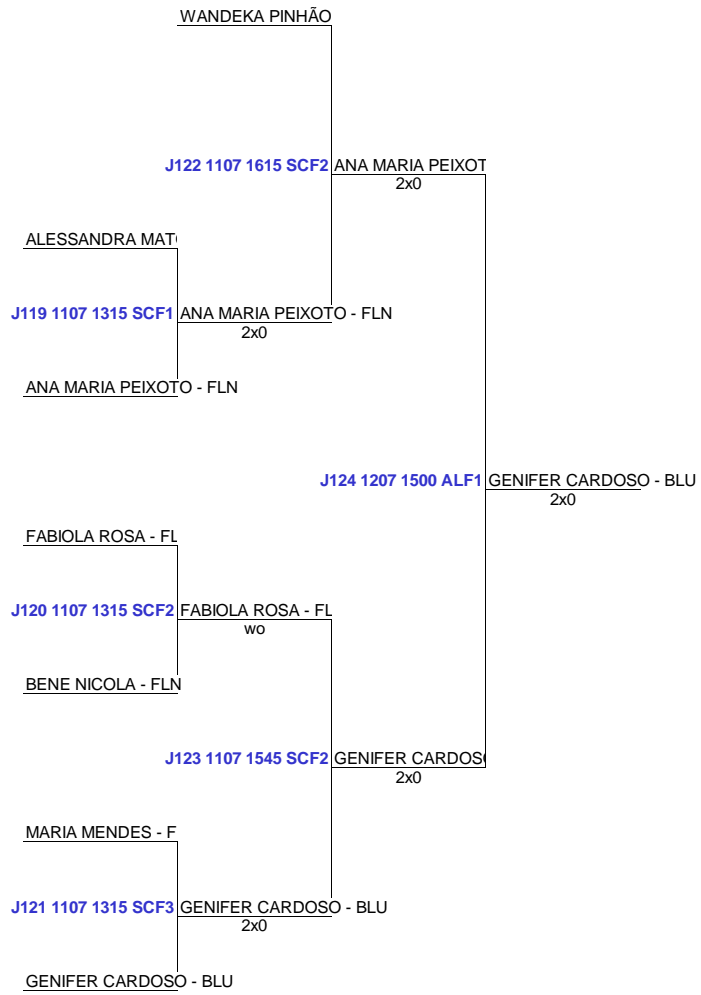

1 Masculino
Árbitro Geral
Supervisão

Nelson Neto
FCS

3 Masculino
Árbitro Geral
Supervisão

Nelson Neto
FCS

5 Masculino
Árbitro Geral
Supervisão

Nelson Neto
FCS

Principiante Masculino

Árbitro Geral
Supervisão

Nelson Neto
FCS

1 Feminino
Árbitro Geral
Supervisão

Nelson Neto
FCS

2 Feminino
Árbitro Geral
Supervisão

Nelson Neto
FCS

Principiante Feminino
Árbitro Geral
Supervisão

Nelson Neto
FCS

Juvenil
Árbitro Geral
Supervisão

Nelson Neto
FCS

Master 30 anos
Árbitro Geral
Supervisão

Nelson Neto
FCS

Master 35B anos
Árbitro Geral
Supervisão

Nelson Neto
FCS

Master 45
Árbitro Geral
Supervisão

Nelson Neto
FCS

Duplas
Árbitro Geral
Supervisão

Nelson Neto
FCS