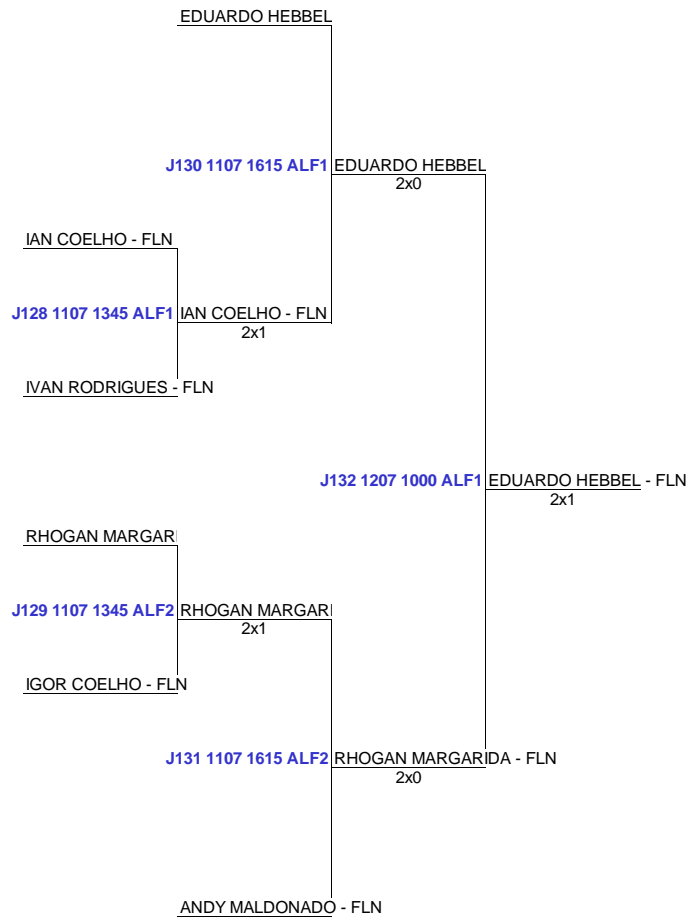

1 Masculino
Árbitro Geral
Supervisão

Nelson Neto
FCS

3 Masculino
Árbitro Geral
Supervisão

Nelson Neto
FCS

5 Masculino
Árbitro Geral
Supervisão

Nelson Neto
FCS

Principiante Masculino

Árbitro Geral
Supervisão

Nelson Neto
FCS

1 Feminino
Árbitro Geral
Supervisão

Nelson Neto
FCS

2 Feminino
Árbitro Geral
Supervisão

Nelson Neto
FCS

Principiante Feminino
Árbitro Geral
Supervisão

Nelson Neto
FCS

Juvenil
Árbitro Geral
Supervisão

Nelson Neto
FCS

Master 30 anos
Árbitro Geral
Supervisão

Nelson Neto
FCS

Master 35B anos
Árbitro Geral
Supervisão

Nelson Neto
FCS

Master 45
Árbitro Geral
Supervisão

Nelson Neto
FCS

Duplas
Árbitro Geral
Supervisão