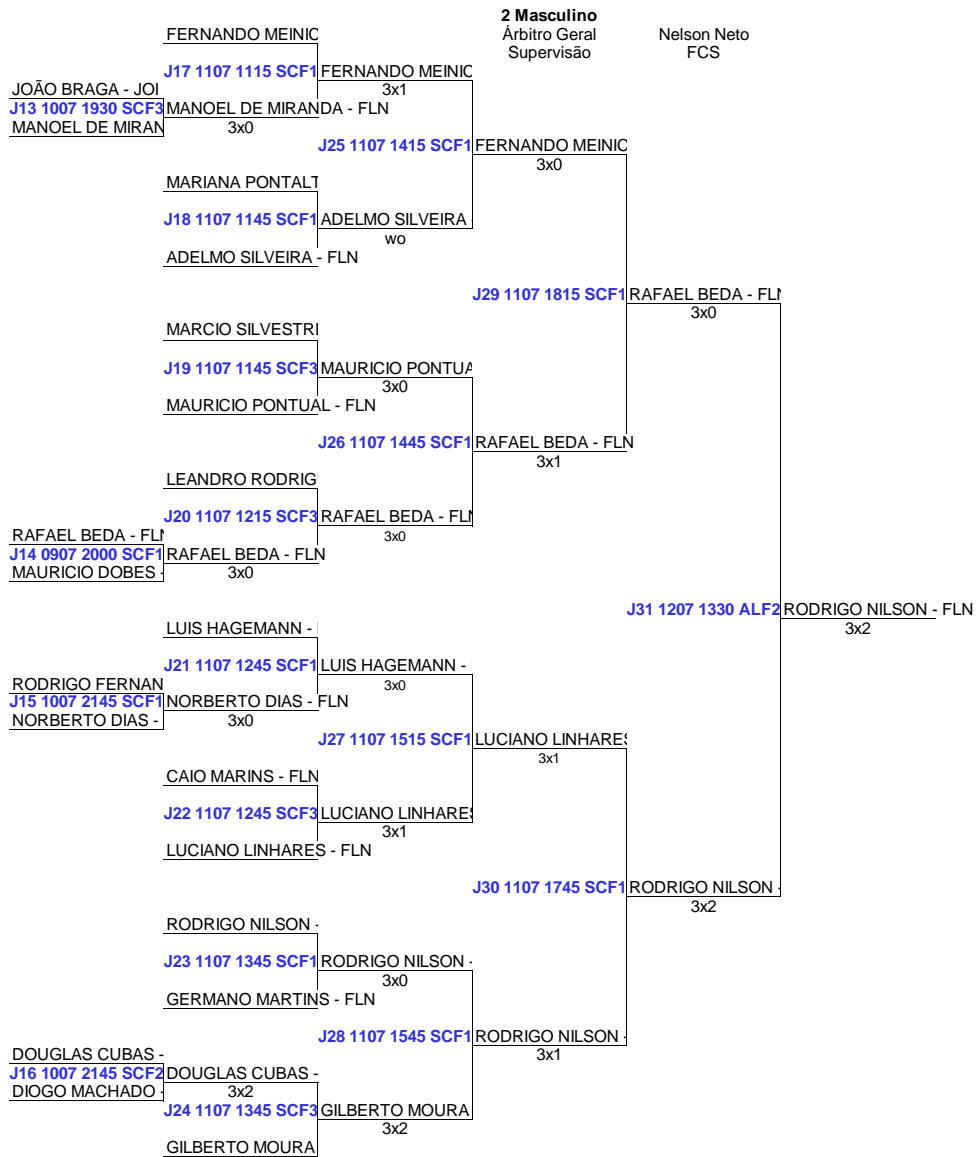

1 Masculino
Árbitro Geral
Supervisão

Nelson Neto
FCS

3 Masculino
Árbitro Geral
Supervisão

Nelson Neto
FCS

5 Masculino
Árbitro Geral
Supervisão

Nelson Neto
FCS

Principiante Masculino

Árbitro Geral
Supervisão

Nelson Neto
FCS

1 Feminino
Árbitro Geral
Supervisão

Nelson Neto
FCS

2 Feminino
Árbitro Geral
Supervisão

Nelson Neto
FCS

Principiante Feminino
Árbitro Geral
Supervisão

Nelson Neto
FCS

Juvenil
Árbitro Geral
Supervisão

Nelson Neto
FCS

Master 30 anos
Árbitro Geral
Supervisão

Nelson Neto
FCS

Master 35B anos
Árbitro Geral
Supervisão

Nelson Neto
FCS

Master 45
Árbitro Geral
Supervisão

Nelson Neto
FCS

Duplas
Árbitro Geral
Supervisão