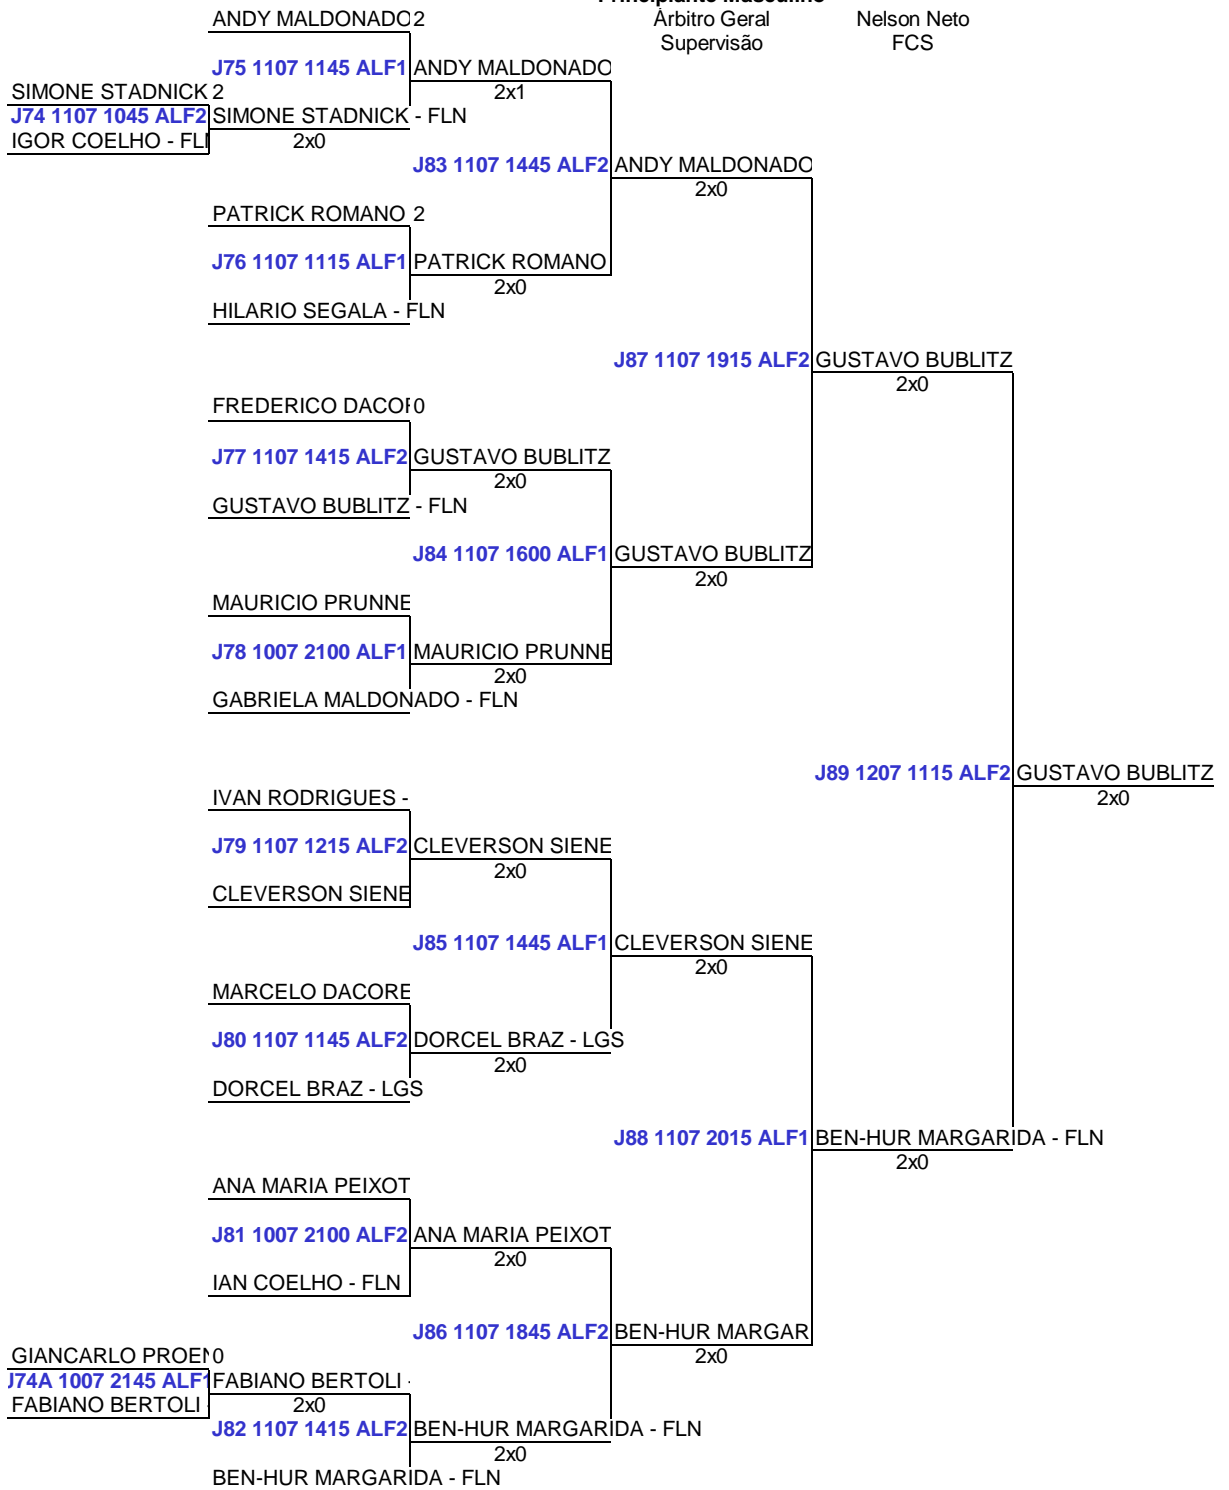

1 Masculino
Árbitro Geral
Supervisão

Nelson Neto
FCS

3 Masculino
Árbitro Geral
Supervisão

Nelson Neto
FCS

5 Masculino
Árbitro Geral
Supervisão

Nelson Neto
FCS

Principiante Masculino

Árbitro Geral
Supervisão

Nelson Neto
FCS

1 Feminino
Árbitro Geral
Supervisão

Nelson Neto
FCS

2 Feminino
Árbitro Geral
Supervisão

Nelson Neto
FCS

Principiante Feminino
Árbitro Geral
Supervisão

Nelson Neto
FCS

Juvenil
Árbitro Geral
Supervisão