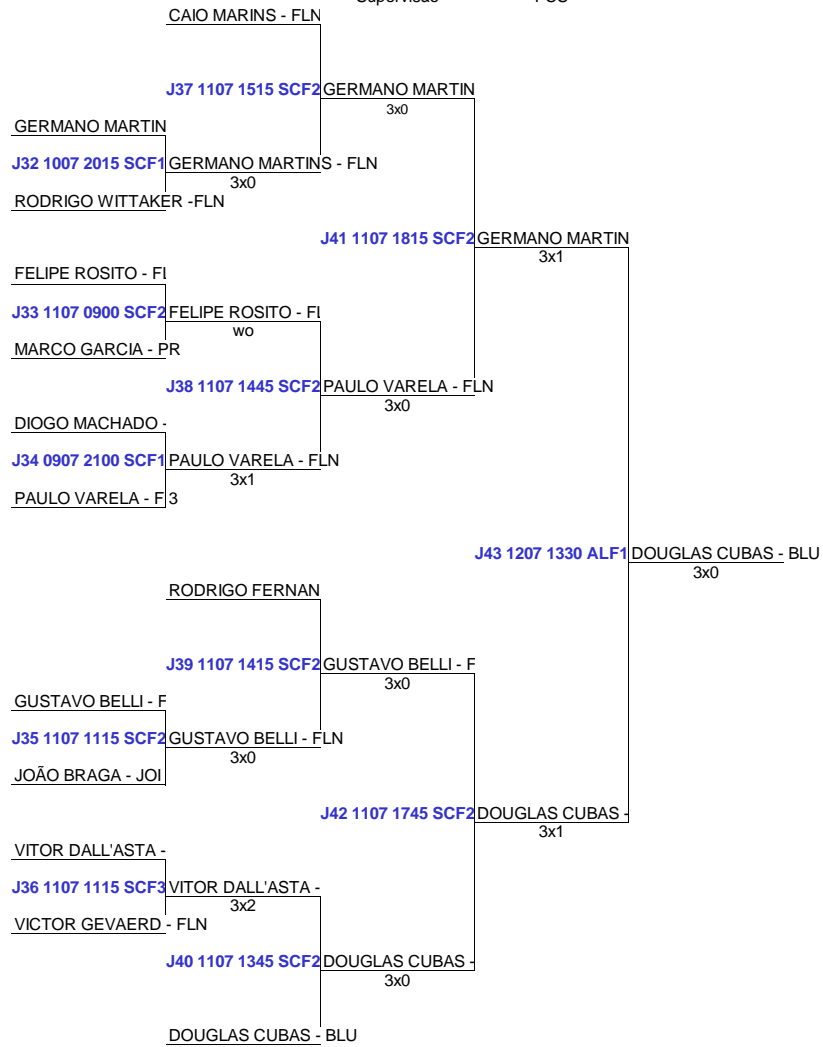

1 Masculino
Árbitro Geral
Supervisão

Nelson Neto
FCS

3 Masculino
Árbitro Geral
Supervisão

Nelson Neto
FCS

5 Masculino
Árbitro Geral
Supervisão

Nelson Neto
FCS

Principiante Masculino

Árbitro Geral
Supervisão

Nelson Neto
FCS

1 Feminino
Árbitro Geral
Supervisão

Nelson Neto
FCS

2 Feminino
Árbitro Geral
Supervisão

Nelson Neto
FCS

Principiante Feminino
Árbitro Geral
Supervisão

Nelson Neto
FCS

Juvenil
Árbitro Geral
Supervisão

Nelson Neto
FCS

Master 30 anos
Árbitro Geral
Supervisão

Nelson Neto
FCS

Master 35B anos
Árbitro Geral
Supervisão

Nelson Neto
FCS

Master 45
Árbitro Geral
Supervisão

Nelson Neto
FCS

Duplas
Árbitro Geral
Supervisão