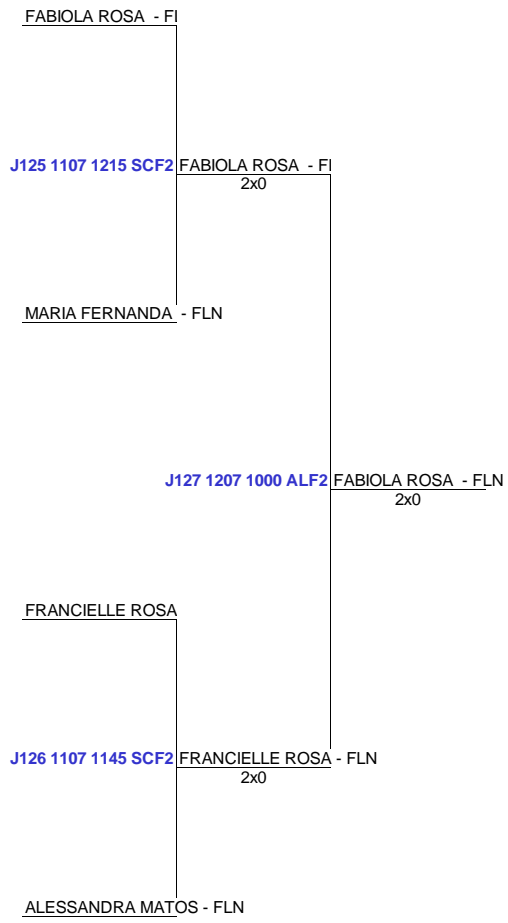

1 Masculino
Árbitro Geral
Supervisão

Nelson Neto
FCS

3 Masculino
Árbitro Geral
Supervisão

Nelson Neto
FCS

5 Masculino
Árbitro Geral
Supervisão

Nelson Neto
FCS

Principiante Masculino

Árbitro Geral
Supervisão

Nelson Neto
FCS

1 Feminino
Árbitro Geral
Supervisão

Nelson Neto
FCS

2 Feminino
Árbitro Geral
Supervisão

Nelson Neto
FCS

Principiante Feminino
Árbitro Geral
Supervisão

Nelson Neto
FCS

Juvenil
Árbitro Geral
Supervisão

Nelson Neto
FCS

Master 30 anos
Árbitro Geral
Supervisão

Nelson Neto
FCS

Master 35B anos
Árbitro Geral
Supervisão

Nelson Neto
FCS

Master 45
Árbitro Geral
Supervisão

Nelson Neto
FCS

Duplas
Árbitro Geral
Supervisão

Nelson Neto
FCS